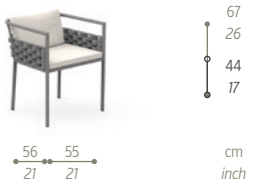

MODELLO/ TYPE
POLTRONA PRANZO
DINING ARMCHAIR

6kg

0.23mc

1 units

STRUTTURA/FRAME

PILLOWS

CUSCINI/CUSHIONS

FASCIA/BELT