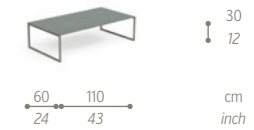

0.73mc

1 units

STRUTTURA/FRAME

PILLOWS

FASCIA/BELT

MODELLO/ TYPE  
TAVOLO CAFFÈ  
COFFEE TABLE

10kg

0.23mc