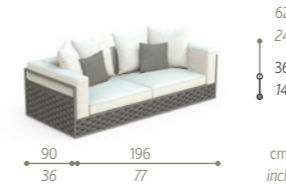

MODELLO/ TYPE  
DIVANO 3 POSTI  
3-SEATS SOFA

58kg

1.74mc

1 units

STRUTTURA/FRAME

PILLOWS

FASCIA/BELT

MODELLO/ TYPE  
DIVANO 2 POSTI  
2-SEATS SOFA