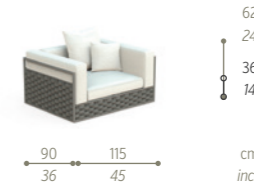

42kg

1.24mc

1 units

STRUTTURA/FRAME

PILLOWS

FASCIA/BELT

MODELLO/ TYPE  
POLTRONA LIVING  
LIVING ARMCHAIR

31kg