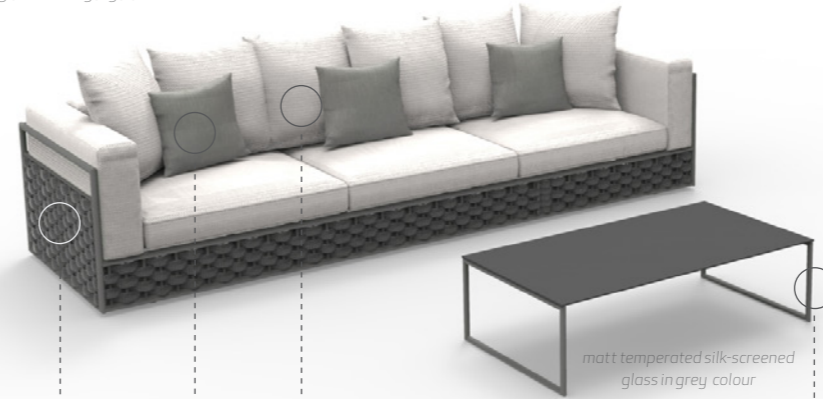

## Caratteristiche:

Tutti gli articoli sono caratterizzati da una struttura in alluminio verniciata in colore grigio (A17) e rivestita con cinghie imbottite (B8) per garantire un maggiore confort. Cuscineria in tessuto per esterno colore bianco (C93), sfoderabile, facile da lavare e resistente agli agenti atmosferici. Imbottitura in dry foam. Tavolo caffè con piano in vetro opaco serigrafato colore grigio.

## Features:

*All the items have a grey powder coated aluminum frame (A17) with padded belts (B8) for an extra comfort seating. One type of fabric: white colour (C93). Cushions with removable covers, easy to wash and weather resistant. Quick dry foam padding. Coffee table with matt tempered silk-screened glass top in grey colour.*

Cover

Quick dry foam

Removable lining

Water resistant

Breathable fabric

45x45 cm

50x50 cm

50x40 cm